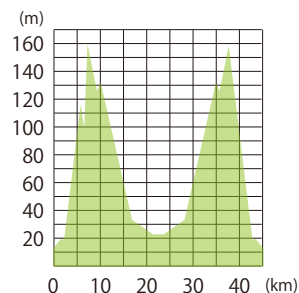

(うついの里にこここ市場)

深坂エイドポイント

ロング・ショート  
コース共通

(深坂峠)

スタート&フィニッシュ  
下関北運動公園

エイドポイント区分

- ...ロングコース専用
- ...ショートコース専用
- ▲ ...ロング・ショートコース共通

ショートコース高低図

ロングコース高低図